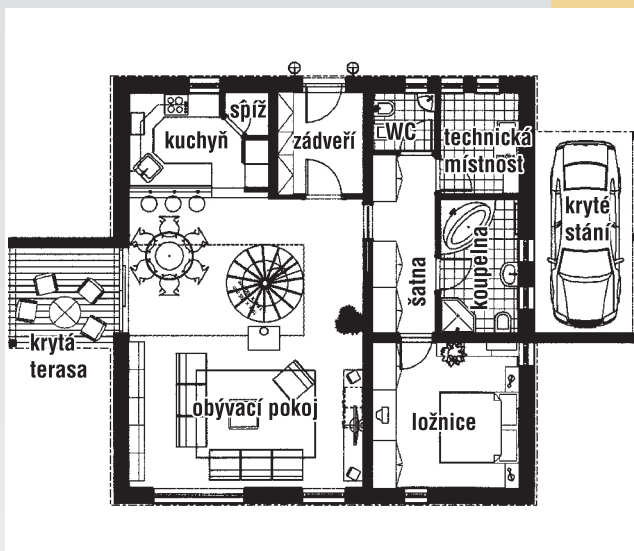

URAN

PŘÍZEMÍ

zádveř	5,63 m ²
obývací pokoj	43,92 m ²
kuchyň	7,05 m ²
spíž	1,08 m ²
šatna	7,20 m ²
ložnice	13,54 m ²
koupelna	6,54 m ²
technická místnost	5,11 m ²
WC	2,27 m ²
krytá terasa	7,36 m ²
kryté stání	14,05 m ²

PODKROVÍ

podesta	3,21 m ²
dětský pokoj	18,33 m ²
dětský pokoj	18,33 m ²
koupelna + WC	4,26 m ²