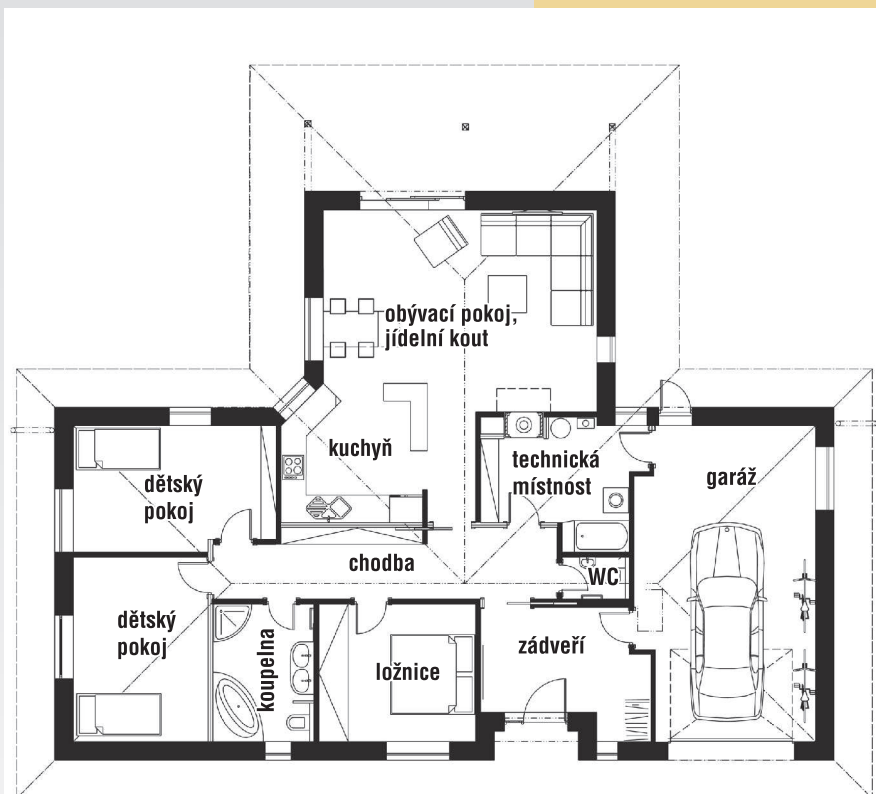

NIKOLA

PŘÍZEMÍ

zádveří	10,41 m ²
chodba	13,22 m ²
ložnice	12,18 m ²
koupelna	8,02 m ²
dětský pokoj	14,03 m ²
dětský pokoj	13,96 m ²
kuchyň	10,99 m ²
obývací pokoj + jíd. kout	32,51 m ²
technická místnost	10,24 m ²
WC	1,60 m ²
garáž	30,80 m ²

Půdorysné rozměry domu
Zastavěná plocha
Obestavěný prostor

18,50 x 13,50 m
191,00 m²
730,00 m³