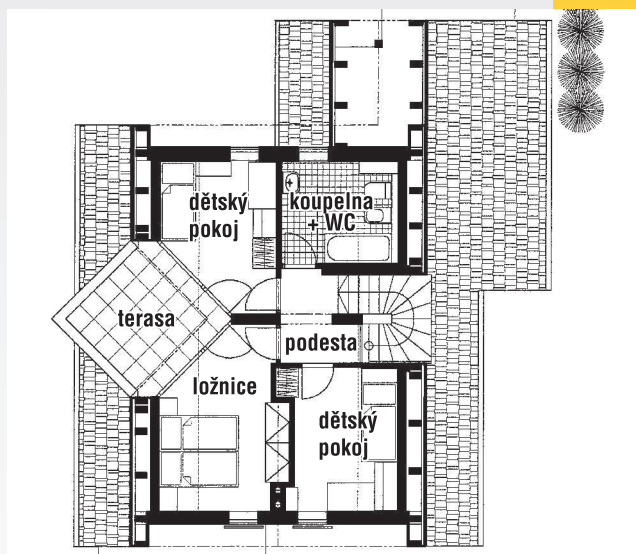

MERKUR

PŘÍZEMÍ

kryté stání	21,20 m ²
zádveří	6,47 m ²
předsíň	5,60 m ²
WC	2,10 m ²
kuchyň	8,29 m ²
jídlelna	5,32 m ²
obývací pokoj	26,98 m ²
komora	3,21 m ²
krytá terasa	11,55 m ²

PODKROVÍ

podesta	3,97 m ²
ložnice	13,03 m ²
dětský pokoj	10,15 m ²
dětský pokoj	9,88 m ²
koupelna + WC	7,68 m ²
terasa	8,94 m ²

Půdorysné rozměry domu
Zastavěná plocha
Obestavěný prostor

8,39 x 9,20 m
103,59 m²
644,54 m³