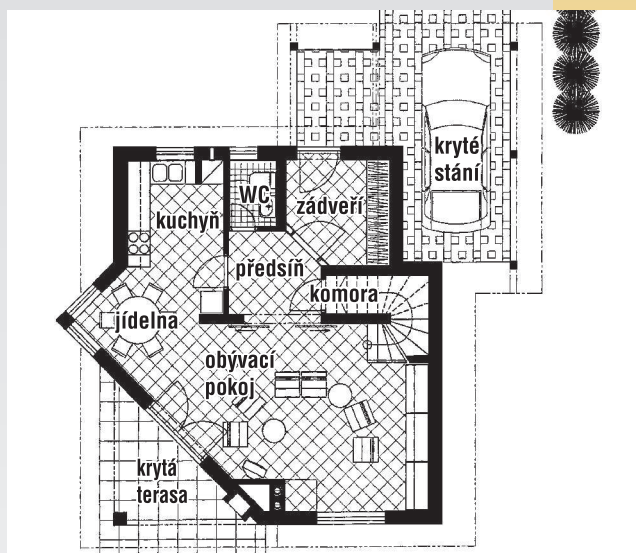

MERKUR

PŘÍZEMÍ

kryté stání	21,20 m ²
zádveří	6,47 m ²
předsíň	5,60 m ²
WC	2,10 m ²
kuchyň	8,29 m ²
jídlelna	5,32 m ²
obývací pokoj	26,98 m ²
komora	3,21 m ²
krytá terasa	11,55 m ²

PODKROVÍ

podesta	3,97 m ²
ložnice	13,03 m ²
dětský pokoj	10,15 m ²
dětský pokoj	9,88 m ²
koupelna + WC	7,68 m ²
terasa	8,94 m ²

Půdorysné rozměry domu
Zastavěná plocha
Obestavěný prostor

8,39 x 9,20 m
103,59 m²
644,54 m³