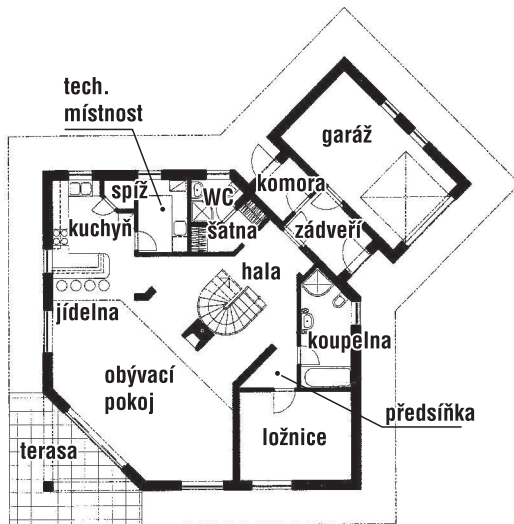

JUPITER

PŘÍZEMÍ

zadveří	5,70 m ²
komora	3,13 m ²
garáž	20,34 m ²
hala + schodiště	20,10 m ²
obývací pokoj	31,54 m ²
jídlna	7,16 m ²
kuchyně	8,10 m ²
spíž	1,12 m ²
technická místnost	5,07 m ²
WC + umývárna	2,62 m ²
šatna	3,01 m ²
koupelna	7,51 m ²
ložnice	13,80 m ²
předsíňka	2,85 m ²
terasa	17,54 m ²

PODKROVÍ

galerie	13,28 m ²
pracovna - hobby	21,35 m ²
dětský pokoj	14,44 m ²
dětský pokoj	14,44 m ²
koupelna	8,06 m ²
WC	3,04 m ²

Půdorysné rozměry domu 11,72 x 11,72, garáž 6,57 x 4,07 m
 Zastavěná plocha 161,88 m²
 Obestavěný prostor 983,97 m³