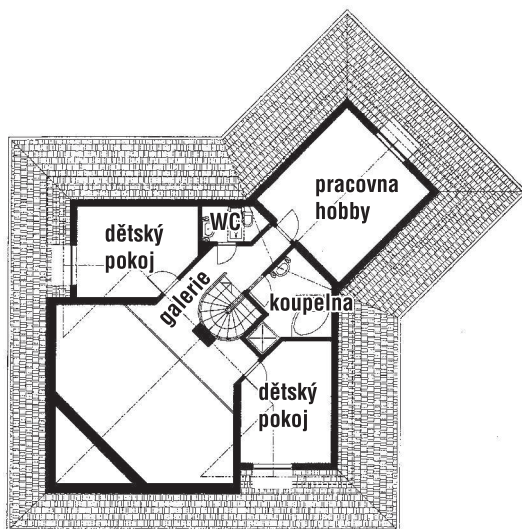

JUPITER

PŘÍZEMÍ

zadveří	5,70 m ²
komora	3,13 m ²
garáž	20,34 m ²
hala + schodiště	20,10 m ²
obývací pokoj	31,54 m ²
jídlna	7,16 m ²
kuchyně	8,10 m ²
spíž	1,12 m ²
technická místnost	5,07 m ²
WC + umývárna	2,62 m ²
šatna	3,01 m ²
koupelna	7,51 m ²
ložnice	13,80 m ²
předsíňka	2,85 m ²
terasa	17,54 m ²

PODKROVÍ

galerie	13,28 m ²
pracovna - hobby	21,35 m ²
dětský pokoj	14,44 m ²
dětský pokoj	14,44 m ²
koupelna	8,06 m ²
WC	3,04 m ²

Půdorysné rozměry domu 11,72 x 11,72, garáž 6,57 x 4,07 m
 Zastavěná plocha 161,88 m²
 Obestavěný prostor 983,97 m³