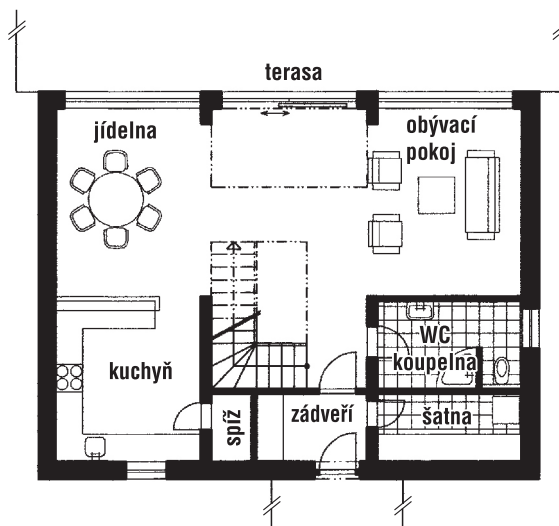

## PŘÍZEMÍ

obývací pokoj	36,18 m <sup>2</sup>
jídlna	13,17 m <sup>2</sup>
kuchyň	11,30 m <sup>2</sup>
spíž	1,35 m <sup>2</sup>
koupelna	6,07 m <sup>2</sup>
šatna	4,78 m <sup>2</sup>
zádveří	3,66 m <sup>2</sup>
terasa	36,00 m <sup>2</sup>

## PODKROVÍ

ložnice	16,36 m <sup>2</sup>
dětský pokoj	12,22 m <sup>2</sup>
dětský pokoj	12,22 m <sup>2</sup>
koupelna	6,31 m <sup>2</sup>
WC	1,50 m <sup>2</sup>
galerie	13,41 m <sup>2</sup>
schodiště	6,87 m <sup>2</sup>

Půdorysné rozměry domu  
Zastavěná plocha  
Obestavěný prostor

11,10 x 8,60 m  
93,50 m<sup>2</sup>  
730,00 m<sup>3</sup>