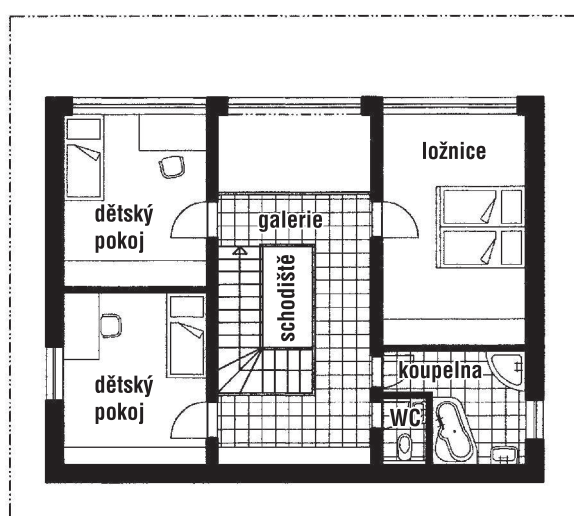

## PŘÍZEMÍ

obývací pokoj	36,18 m <sup>2</sup>
jídlna	13,17 m <sup>2</sup>
kuchyň	11,30 m <sup>2</sup>
spíž	1,35 m <sup>2</sup>
koupelna	6,07 m <sup>2</sup>
šatna	4,78 m <sup>2</sup>
zádveří	3,66 m <sup>2</sup>
terasa	36,00 m <sup>2</sup>

## PODKROVÍ

ložnice	16,36 m <sup>2</sup>
dětský pokoj	12,22 m <sup>2</sup>
dětský pokoj	12,22 m <sup>2</sup>
koupelna	6,31 m <sup>2</sup>
WC	1,50 m <sup>2</sup>
galerie	13,41 m <sup>2</sup>
schodiště	6,87 m <sup>2</sup>

Půdorysné rozměry domu  
Zastavěná plocha  
Obestavěný prostor

11,10 x 8,60 m  
93,50 m<sup>2</sup>  
730,00 m<sup>3</sup>