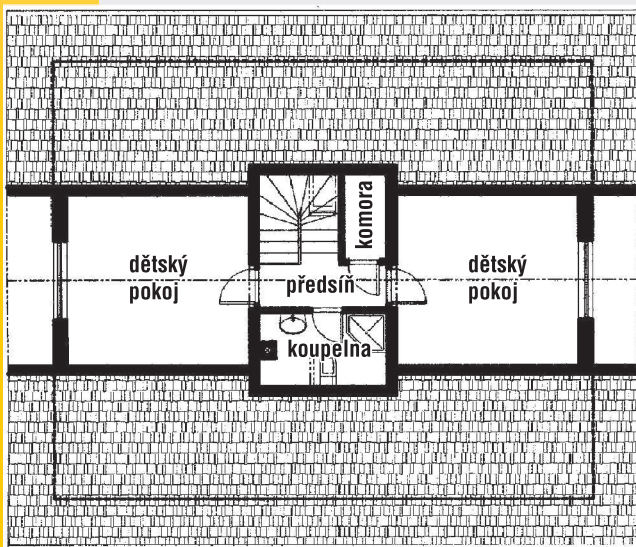

**DŮM
ROKU
2005**

DIANA

PŘÍZEMÍ

kryté stání	13,76 m ²
zádveří	6,53 m ²
hala + schodiště	12,99 m ²
obývací pokoj	25,46 m ²
jídelna	7,68 m ²
kuchyň	8,42 m ²
spíž	1,06 m ²
technická místnost	4,05 m ²
WC + umývárna	1,28 m ²
šatna	3,21 m ²
koupelna	6,89 m ²
ložnice	15,67 m ²
venkovní terasa	19,80 m ²

PODKROVÍ

předstíň	3,16 m ²
koupelna + WC	4,82 m ²
dětský pokoj	16,54 m ²
dětský pokoj	16,54 m ²
komora	1,94 m ²

Půdorysné rozměry domu 10,07 x 12,37 m
 Zastavěná plocha 110,92 m²
 Obestavěný prostor 681,83 m³