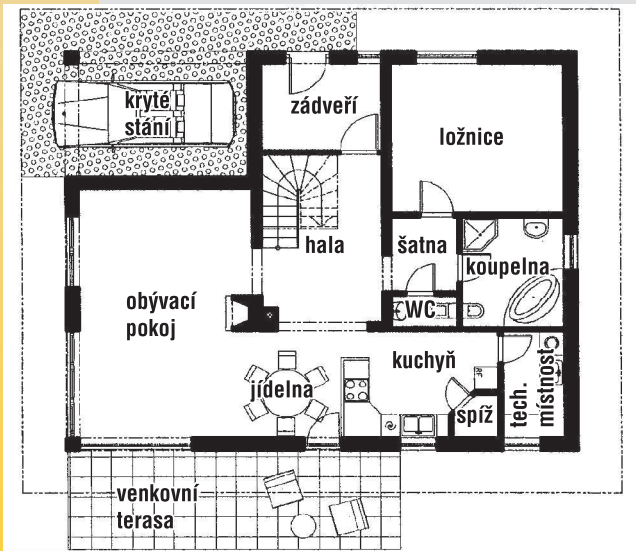

**DŮM
ROKU
2005**

DIANA

PŘÍZEMÍ

kryté stání	13,76 m ²
zádveří	6,53 m ²
hala + schodiště	12,99 m ²
obývací pokoj	25,46 m ²
jídelna	7,68 m ²
kuchyň	8,42 m ²
spíž	1,06 m ²
technická místnost	4,05 m ²
WC + umývárna	1,28 m ²
šatna	3,21 m ²
koupelna	6,89 m ²
ložnice	15,67 m ²
venkovní terasa	19,80 m ²

PODKROVÍ

předstíň	3,16 m ²
koupelna + WC	4,82 m ²
dětský pokoj	16,54 m ²
dětský pokoj	16,54 m ²
komora	1,94 m ²

Půdorysné rozměry domu 10,07 x 12,37 m
 Zastavěná plocha 110,92 m²
 Obestavěný prostor 681,83 m³