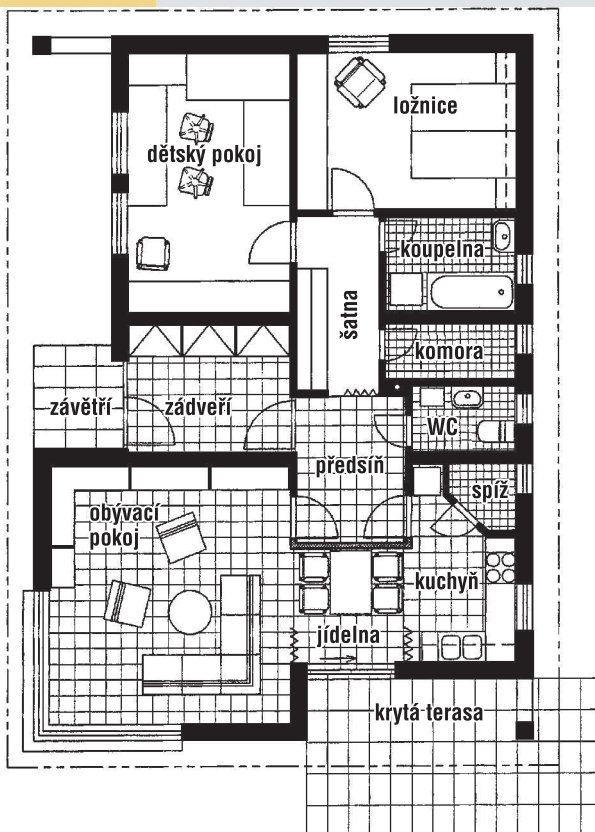

ARTEMIS

PŘÍZEMÍ

zavětrí	3,32 m ²
zadveří	7,61 m ²
předsíň	5,83 m ²
obývací pokoj	22,83 m ²
jídlna	5,02 m ²
kuchyň	6,03 m ²
spíž	1,38 m ²
dětský pokoj	15,41 m ²
ložnice	12,60 m ²
šatna	5,32 m ²
koupelna	4,58 m ²
komora	2,59 m ²
WC + kotel	2,56 m ²
krytá terasa	8,09 m ²

Půdorysné rozměry domu
Zastavěná plocha
Obestavěný prostor

9,53 x 13,30 m
118,28 m²
512,30 m³